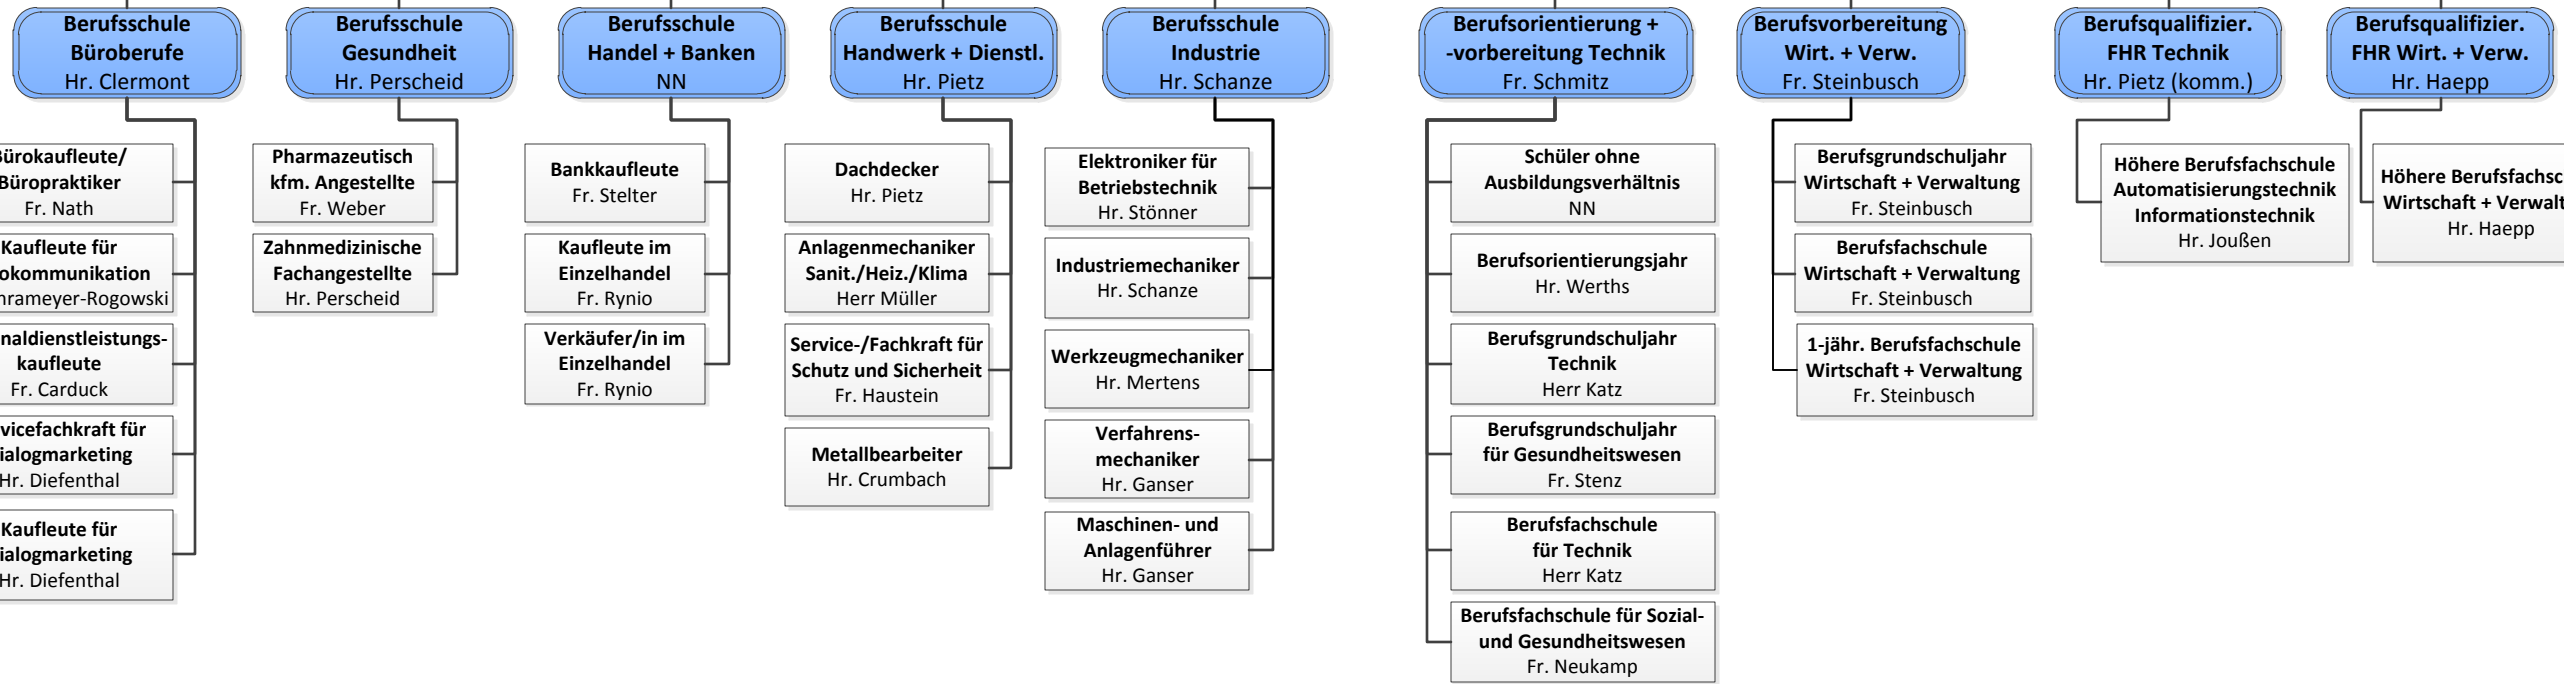

**Schulleiter Hr. Hahnen
Stellvertreter Hr. Gurdon
Weiterer Ansprechpartner Hr. Lamm**

Evaluation
Hr. Schanze

Fortbildung
Hr. Pietz

Indiv. Förderung
Fr. Schmitz

Schulprojekte
Hr. Haepf

Medien + EDV
Hr. Frings